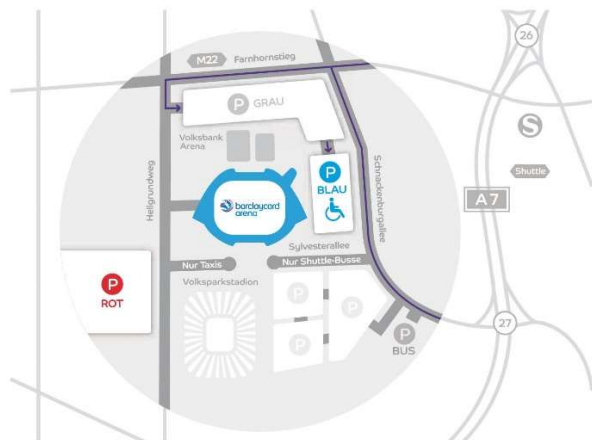

Anfahrt & Parken

Navigation

Die postalische Adresse der Barclaycard Arena lautet: Sylvesterallee 10, 22525 Hamburg. Die Sylvesterallee ist allerdings nur befahrbar, wenn keine Veranstaltungen in den Arenen stattfinden. Bei Veranstaltungen ist die Sylvesterallee komplett gesperrt und nur für Shuttlebusse geöffnet. Bitte geben Sie daher in Ihr Navigationssystem die Adressen Hellgrundweg 50 (für die Parkplätze GRAU, ROT und VIP-Parkplatz BLAU) und Schnackenburgallee 112 (oder Abzweigung „August-Kirch-Straße“) für die Parkplätze WEISS und GELB.

Parkplätze

Rund um die Arena stehen Ihnen eine Vielzahl von Parkflächen zur Verfügung. Ein praktisches Parkleitsystem zeigt Ihnen schon bei der Anreise die freien Parkplätze sowie den kürzesten Weg dorthin. Pro Fahrzeug zahlen Sie bei den Veranstaltungen in der Arena normalerweise EUR 7,-. In unmittelbarer Nähe zur Arena stehen Ihnen die Parkplätze GRAU und ROT zur Verfügung. Die Parkplätze BLAU stehen nur VIP Gästen sowie Rollstuhlfahrern zur Verfügung. Insbesondere bei Parallelveranstaltungen - also zeitgleichen Veranstaltungen in der Barclaycard Arena und dem Fußballstadion - ist die Zufahrt zum Volkspark via Stadionstraße und Hellgrundweg eingeschränkt und es stehen zudem nur begrenzt Parkplätze zur Verfügung, weshalb wir speziell dann zur Anreise mit öffentlichen Verkehrsmitteln raten.

Barclaycard Arena
Anschutz Entertainment Group
Arena Hamburg GmbH
Sylvesterallee 10
22525 Hamburg