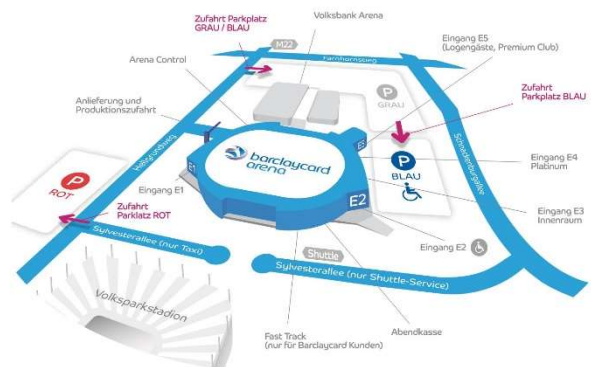

Besuchereingänge

Die Barclaycard Arena verfügt über drei reguläre Besuchereingänge E1, E2 und E3, sowie die Eingänge E4 und E5, die unseren Logen- und Premium Paket Kunden vorbehalten sind.

Barclaycard Kunden können bei fast allen Veranstaltungen mit max. drei Begleitpersonen den Fast Track neben der Abendkasse nutzen, um noch schneller in die Arena zu gelangen.

Diverse Garderoben können gegen eine Gebühr von EUR 2,- pro Bekleidungsstück genutzt werden.

Bezeichnung	Etage	Bemerkung
E1 / Unterrang	EG	Zugang zu U7-U14
E1 / Oberrang	EG	Zugang zu O7-O14
E2 / Unterrang	EG	Zugang zu U1-U6 / U15-U20
E2 / Oberrang	EG	Zugang zu O1-O6 / O15-O19
E3 / Eingang Innenraum	UG	Zugang zum Innenraum - je nach Veranstaltung
E4 / Eingang Platinum	UG	Zugang für Premium Classic Pakete
E5 / Eingang Logen	UG	Zugang zum Premium Lounge und zu den Logen
E5 / Eingang Premium Club	UG	Zugang zum Premium Club
Fast Track	UG	Zugang nur für Barclaycard Kunden

Barclaycard Arena

Ticketshop

Premium Tickets & Logen

Hier für Notfälle bzgl. des Eingangs meine Mobilnummer 0173 2135591