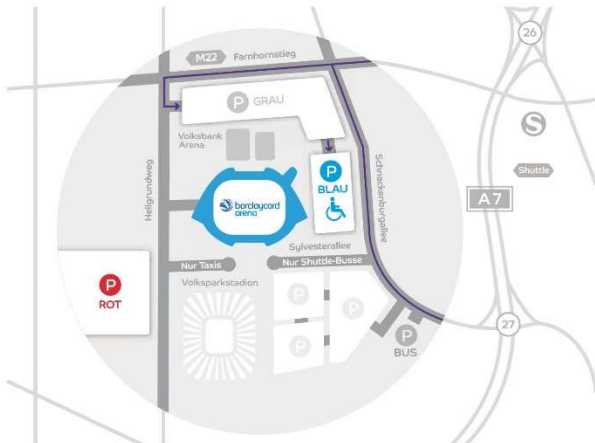

Zugang Zur Barclays Arena:

Die Teilnehmer*innen treffen sich zentral vor dem Eingang zur „Arena Control“ (auf der Arenaseite zur q.beyond Arena) pünktlich um 18:45. Wir gehen zusammen in die Arena (kontrollierter Bereich). Eine Karte, bei der auf Seite 2 die "Arena Control" eingezeichnet ist, siehe unten.

Die Adresse der Arena lautet: Barclays Arena, Uwe-Seeler-Allee (ex Sylvesterallee) 10, 22525 Hamburg

Parken für die Teilnehmer*innen ist auf den Parkplätzen der q.beyond Arena möglich, die sich direkt neben der Barclays Arena befindet. Adresse: Hellgrundweg 50, 22525 Hamburg.

Anfahrt & Parken

Navigation

Die postalische Adresse der Barclaycard Arena lautet: Sylvesterallee 10, 22525 Hamburg. Die Sylvesterallee ist allerdings nur befahrbar, wenn keine Veranstaltungen in den Arenen stattfinden. Bei Veranstaltungen ist die Sylvesterallee komplett gesperrt und nur für Shuttlebusse geöffnet. Bitte geben Sie daher in Ihr Navigationssystem die Adressen Hellgrundweg 50 (für die Parkplätze GRAU, ROT und VIP-Parkplatz BLAU) und Schnackenburgallee 112 (oder Abzweigung „August-Kirch-Straße“) für die Parkplätze WEISS und GELB.

Parkplätze

Rund um die Arena stehen Ihnen eine Vielzahl von Parkflächen zur Verfügung. Ein praktisches Parkleitsystem zeigt Ihnen schon bei der Anreise die freien Parkplätze sowie den kürzesten Weg dorthin. Pro Fahrzeug zahlen Sie bei den Veranstaltungen in der Arena normalerweise EUR 7,-. In unmittelbarer Nähe zur Arena stehen Ihnen die Parkplätze GRAU und ROT zur Verfügung. Die Parkplätze BLAU stehen nur VIP Gästen sowie Rollstuhlfahrern zur Verfügung. Insbesondere bei Parallelveranstaltungen - also zeitgleichen Veranstaltungen in der Barclaycard Arena und dem Fußballstadion - ist die Zufahrt zum Volkspark via Stadionstraße und Hellgrundweg eingeschränkt und es stehen zudem nur begrenzt Parkplätze zur Verfügung, weshalb wir speziell dann zur Anreise mit öffentlichen Verkehrsmitteln raten.

Barclaycard Arena

Ticketshop

Premium Tickets & Logen

Besuchereingänge